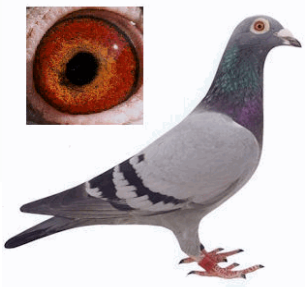

BELG 04-3004990

DIKKE MATHILDE

SUPER BREEDING HEN

BELG 05-3005946

SUPERBREEDER

Blauwe AS

BELG 05-3005514

D.SCHONE ZWARTEN

SUPER BREEDING HEN

BELG 05-3005946

SUPERBREEDER

Blauwe AS

BELG 01-3214932

1ºACE Pig From Belg.BDS 2004

1ºProv.ACE Pig.

1ºNAT.ACE Pig.KBDB FON-2004

BELG 03-3203801

D.SCHONE ZWARTEN

SUPER BREEDING HEN

BELG 90-4499329

Sin Color

5º Internaci.Perpigian de

18447 palomas 1993

BELG 98-3303957

FULL SISTER

7ºINTERN.BARCELONA 24908 P--1997

MOTHER 13ºFCI-RACE HUNGARY

BELG 01-3214932

1ºACE Pig From Belg.BDS 2004

1ºProv.ACE Pig.

1ºNAT.ACE Pig.KBDB FON-2004

BELG 03-3203801

D.SCHONE ZWARTEN

SUPER BREEDING HEN

BELG 99-3108515

Father:"Grote Barcelona-Duivin"

DE 515

161ºNAT.BARC.2008-11.484 P

BELG 98-3303924

DIKKE MATHILDE

4ºNAT.BARCEL.05

Sister Dam1ºINT.San Sebastian 02

4ºNAT.PERPIGNAN 2004

BELG 00-3220184

VADER AS

BELG 00-3220158

MAMA AS

BELG 90-4499329

CRONE ZWARTEN

BELG 98-3303957

ZUS KLEINE TEE

BELG 89-3307220

BELG 89-4465322

BELG 85-4016662

PAANOOG TEE

BELG 90-4499042

ZUS SIGNORITA

BELG 00-3220184

VADER AS

BELG 00-3220158

MAMA AS

BELG 90-4499329

CRONE ZWARTEN

BELG 98-3303957

ZUS KLEINE TEE

BELG 93-4554777

ADONIS

BELG 91-4446744

"SIGNORITA"

BELG 86-4612041

GESCHELPTE PAUL

BELG 90-4499291

DOCHTER 5 X 3